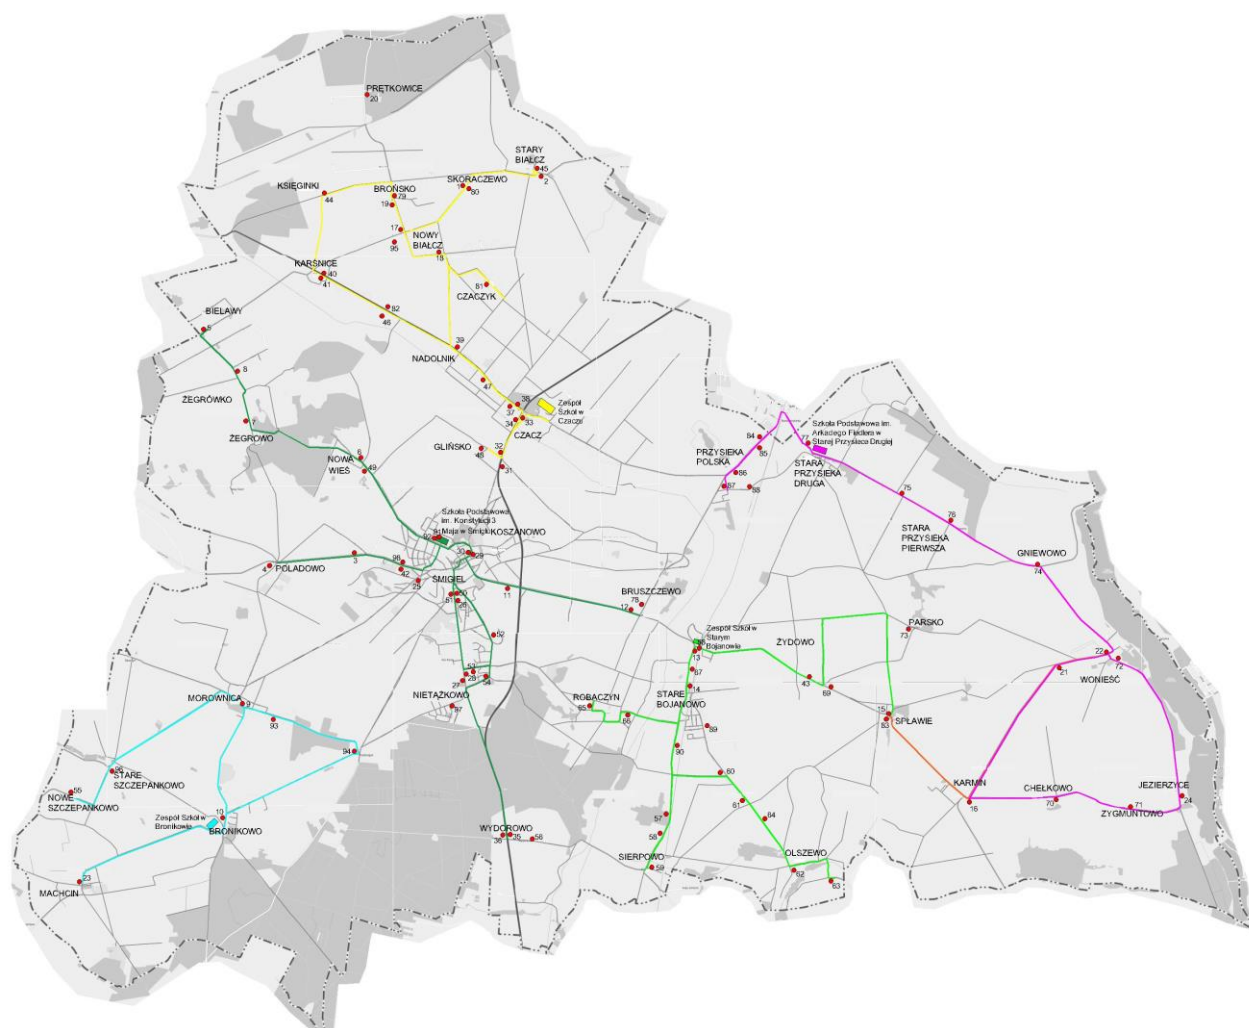

86	Przysieka Polska 0376691	Czacz-Przysieka Stara- Widziszewo	ul. Główna przy posesji 51	Powiatowa	3906P	L
87	Przysieka Polska 0376691	Przysieka Polska-Stare Bojanowo	ul. Przemysłowa przy posesji 4	Gminna	590033P	P
88	Przysieka Polska 0376691	Przysieka Polska-Stare Bojanowo	ul. Przemysłowa przy blokach	Gminna	590040P	L
89	Stare Bojanowo 0376768	Stare Bojanowo-Olszewo	ul. Kręta 30	Powiatowa	3937P	L
90	Stare Bojanowo 0376768	Stare Bojanowo-Sierpowo	ul. Główna 100	Powiatowa	3938P	L
91	Śmigiel 0954656		ul. Konopnickiej	Gminna	590072P	P
92	Śmigiel 0954656		ul. Mierosławskiego	Gminna	590078P	P
93	Morownica	Śmigiel-Bronikowo	ul. Leśna przy posesji nr 30	Gminna	590026P	P
94	Podśmigiel	Żegrowo-Podśmigiel	Przy zjeździe na drogę gruntową w kierunku Bronikowo	Gminna	590029P	L
95	Nowy Białcz 0376640	Karśnice- Nowy Białcz	Pomiędzy posesją nr 7 i 8	Gminna	590020P	L
96	Stare Szczepankowo	Nowe Szczepankowo-Stare Szczepankowo	Przy posesji nr 1	Gminna	590043P	L
97	Nietążkowo 0376596	Śmigiel, ul. Dudycza - Nietążkowo, ul. Leśna	ul. Leśna/ Topolowa	Gminna	590029P	L
98	Śmigiel 0954656		ul. Jana Kilińskiego 80	Gminna	590114P	P

Załącznik Nr 2 do uchwały Nr .....

Rady Miejskiej Śmigła

z dnia.....2023 r.