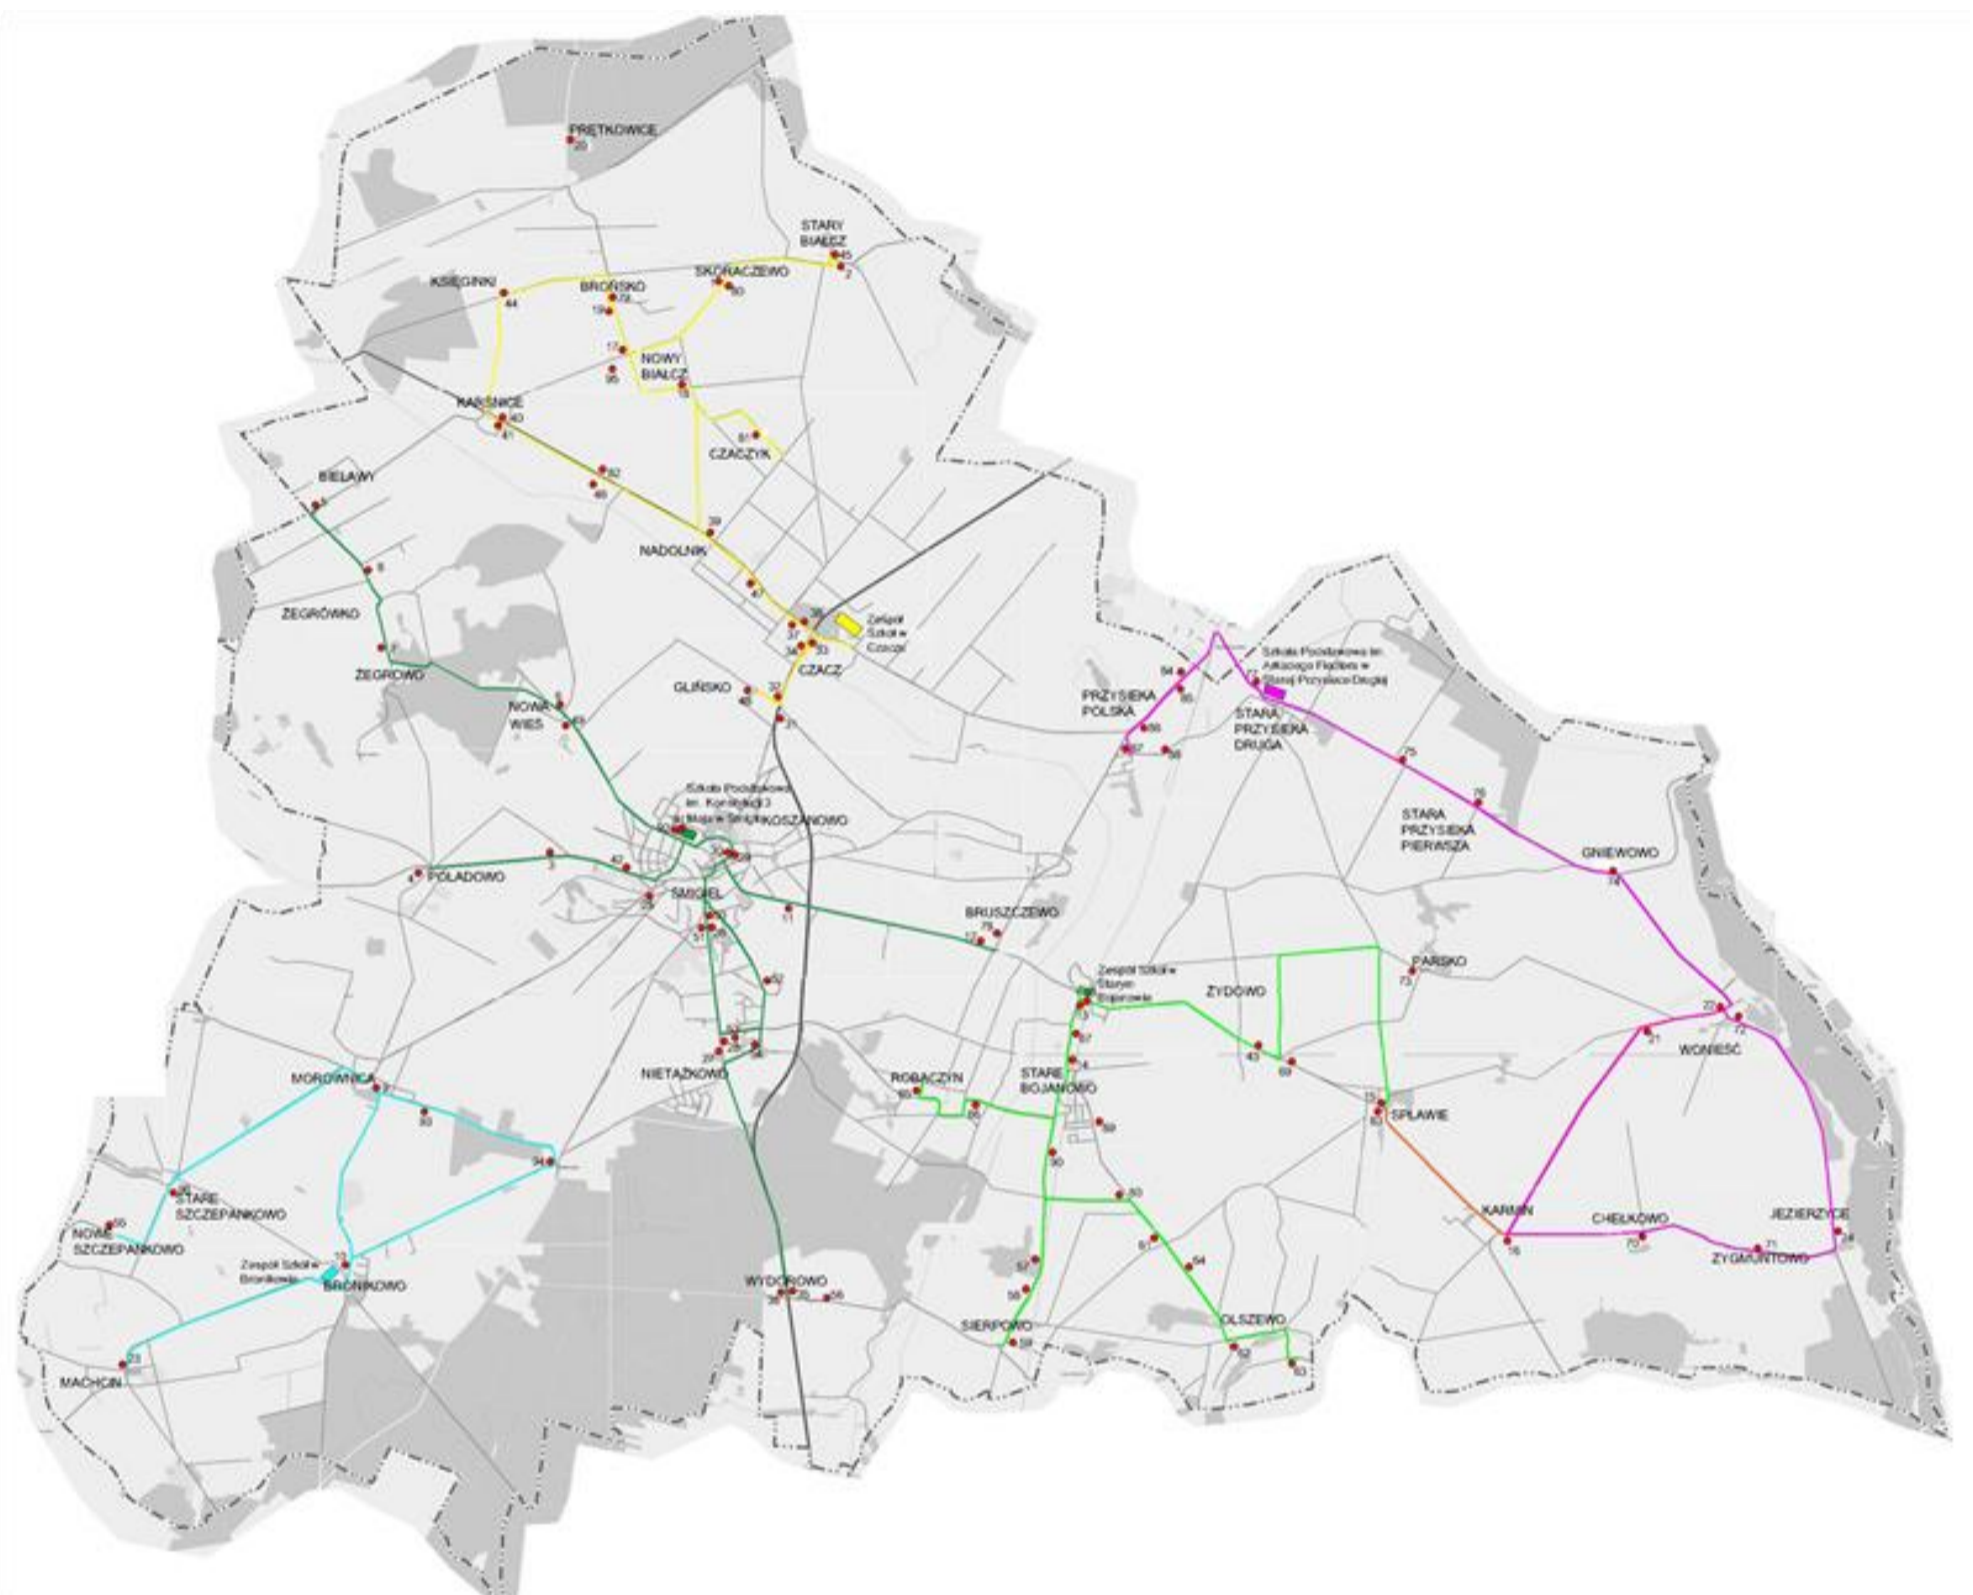

86	Przysieka Polska 0376691	Czacz-Przysieka Stara- Widziszewo	ul. Główna przy posesji 51	Powiatowa	3906P	L
87	Przysieka Polska 0376691	Przysieka Polska-Stare Bojanowo	ul. Przemysłowa przy posesji 4	Gminna	590033P	P
88	Przysieka Polska 0376691	Przysieka Polska-Stare Bojanowo	ul. Przemysłowa przy blokach	Gminna	590040P	L
89	Stare Bojanowo 0376768	Stare Bojanowo-Olszewo	ul. Kręta 30	Powiatowa	3937P	L
90	Stare Bojanowo 0376768	Stare Bojanowo-Sierpowo	ul. Główna 100	Powiatowa	3938P	L
91	Śmigiel 0954656		ul. Konopnickiej	Gminna	590072P	P
92	Śmigiel 0954656		ul. Mierosławskiego	Gminna	590078P	P
93	Morownica	Śmigiel-Bronikowo	ul. Leśna przy posesji nr 30	Gminna	590026P	P
94	Podśmigiel	Żegrowo-Podśmigiel	Przy zjeździe na drogę gruntową w kierunku Bronikowo	Gminna	590029P	L
95	Nowy Białcz 0376640	Karśnice- Nowy Białcz	Pomiędzy posesją nr 7 i 8	Gminna	590020P	L
96	Stare Szczebankowo	Nowe Szczebankowo-Stare Szczebankowo	Przy posesji nr 1	Gminna	590043P	L

Mapa poglądowa z lokalizacją przystanków